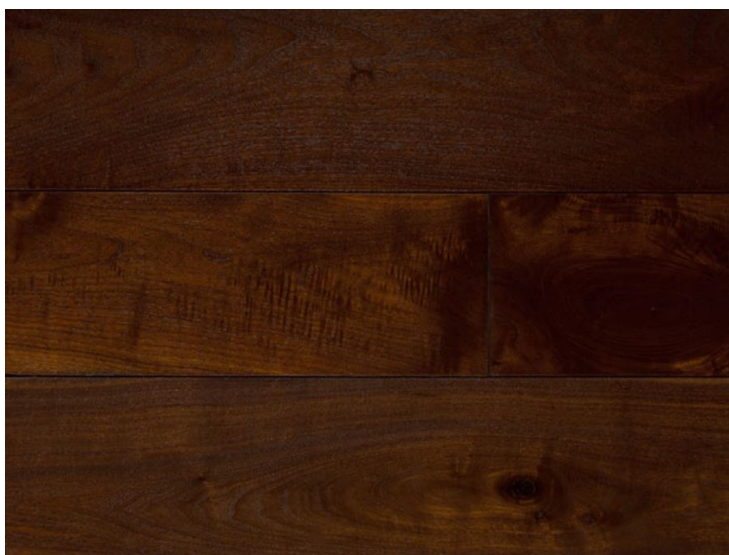

ПАРКЕТ | СТЕНОВЫЕ ПАНЕЛИ | ДВЕРИ

Инженерный паркет Regina Maria Bespoke Opex Lebrun

Производитель: REGINA MARIA

Код товара: Инженерный паркет Regina Maria Bespoke Opex Lebrun

Артикул: IRM-162

Страна производства: Россия

Коллекция: Bespoke

Размеры: 2 -10 x 3 -12 x 3/4 ; 2 -10 x 3 -12 x 5/8

Дизайн: Двухслойный инженерный паркет

Порода дерева: Орех

Селекция: Рустик, натур, селект (по выбору заказчика)

Фаска: Без фаски или с фаской (по выбору заказчика)