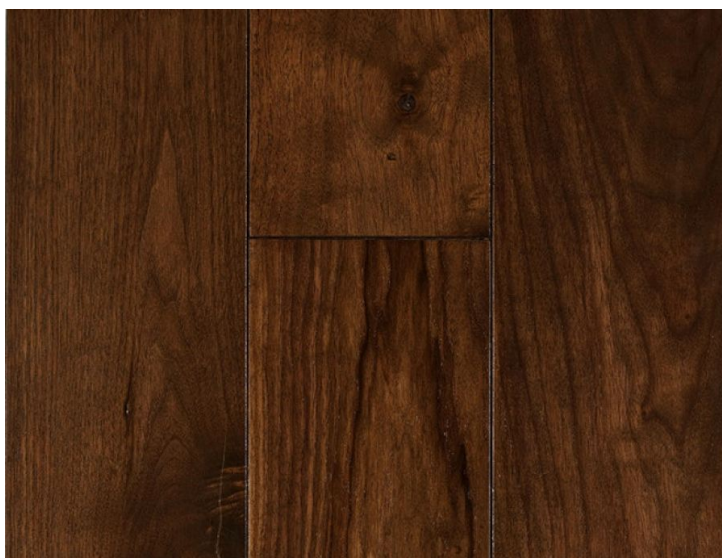

ПАРКЕТ | СТЕНОВЫЕ ПАНЕЛИ | ДВЕРИ

Инженерный паркет Regina Maria Bespoke Opex Lincoln

Производитель: REGINA MARIA

Код товара: Инженерный паркет Regina Maria Bespoke Opex Lincoln

Артикул: IRM-163

Страна производства: Россия

Коллекция: Bespoke

Размеры: 2-10 x 3-12 x 3/4 ; 2-10 x 3-12 x 5/8

Дизайн: Двухслойный инженерный паркет

Порода дерева: Орех

Селекция: Рустик, натур, селек (по выбору заказчика)

Фаска: Без фаски или с фаской (по выбору заказчика)