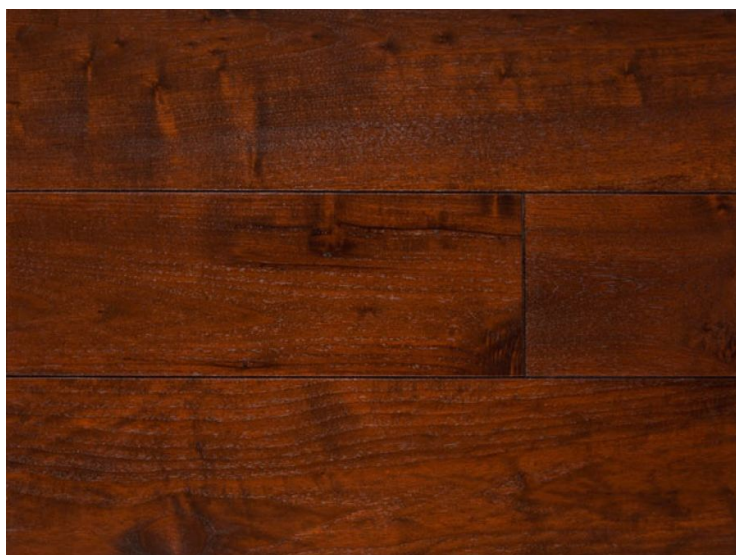

## Инженерный паркет Regina Maria Bespoke Орех Norwood

**Производитель:** REGINA MARIA

**Код товара:** Инженерный паркет Regina Maria Bespoke Орех Norwood

**Артикул:** IRM-164

**Страна производства:** Россия

**Коллекция:** Bespoke

**Размеры:** 2 -10 x 3 -12 x 3/4 ; 2 -10 x 3 -12 x 5/8

**Дизайн:** Двухслойный инженерный паркет

**Порода дерева:** Орех

**Селекция:** Селект

**Фаска:** Без фаски или с фаской (по выбору заказчика)