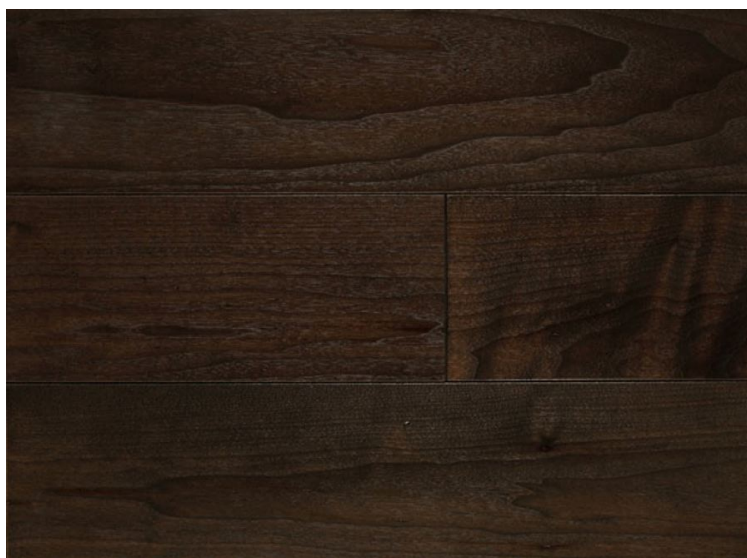

## Инженерный паркет Regina Maria Bespoke Opex Stealth

**Производитель:** REGINA MARIA

**Код товара:** Инженерный паркет Regina Maria Bespoke Opex Stealth

**Артикул:** IRM-165

**Страна производства:** Россия

**Коллекция:** Bespoke

**Размеры:** 2 -10 x 3 -12 x 3/4 ; 2 -10 x 3 -12 x 5/8

**Дизайн:** Двухслойный инженерный паркет

**Порода дерева:** Орех

**Селекция:** Селект

**Фаска:** Без фаски или с фаской (по выбору заказчика)