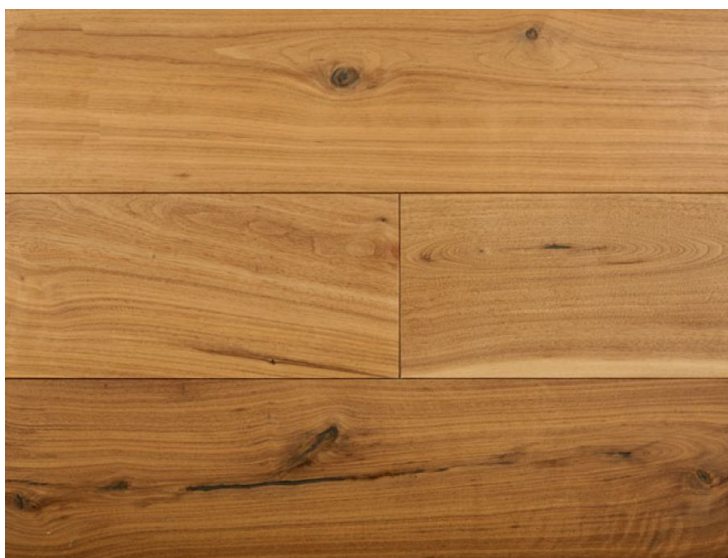

## Инженерный паркет Regina Maria Bespoke Орех X-Matte

**Производитель:** REGINA MARIA

**Код товара:** Инженерный паркет Regina Maria Bespoke Орех X-Matte

**Артикул:** IRM-166

**Страна производства:** Россия

**Коллекция:** Bespoke

**Размеры:** 2-10 x 3-12 x 3/4 ; 2-10 x 3-12 x 5/8

**Дизайн:** Двухслойный инженерный паркет

**Порода дерева:** Орех

**Селекция:** Рустик, натур, селек (по выбору заказчика)

**Фаска:** Без фаски или с фаской (по выбору заказчика)