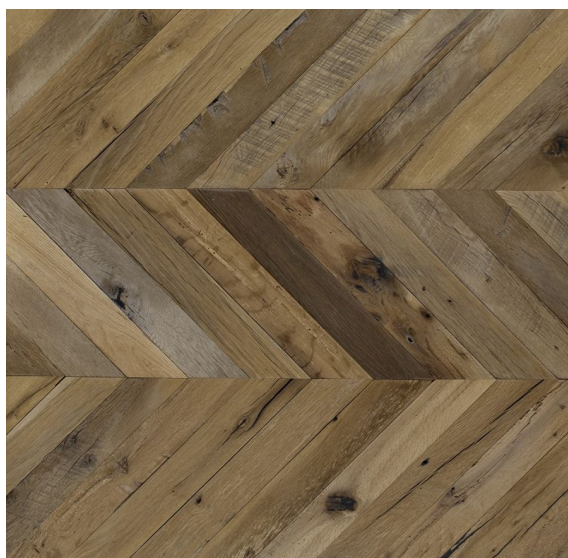

ПАРКЕТ | СТЕНОВЫЕ ПАНЕЛИ | ДВЕРИ

Массив паркета Regina Maria Reclaimed Дуб Французская елка Шеврон

Производитель: REGINA MARIA
Код товара: Regina Maria Reclaimed Дуб Французская елка Шеврон
Артикул: RGM-598
Страна производства: Россия
Коллекция: Reclaimed
Размеры: Любые размеры под заказ
Дизайн: Французская елка Шеврон
Порода дерева: Любая порода под заказ
Селекция: Рустик, натур, селек (по выбору заказчика)
Фаска: Без фаски
Тип покрытия: Лак
Соединение: Шип-паз
Тип поверхности: Матовая