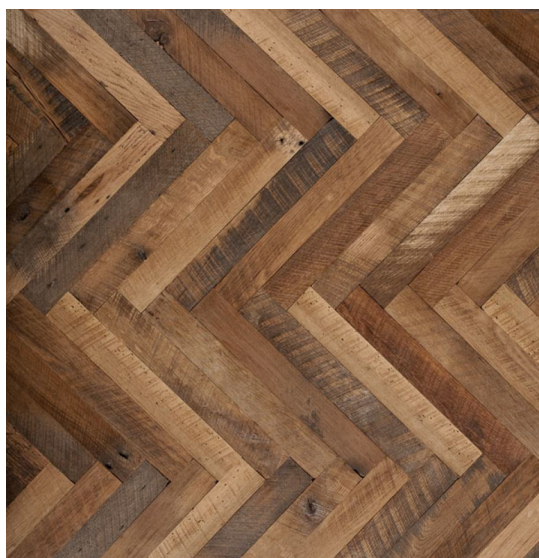

## Массив паркета Regina Maria Reclaimed Дуб Английская елка 90 градусов

**Производитель:** REGINA MARIA

**Код товара:** Regina Maria Reclaimed Дуб Английская елка 90 градусов

**Артикул:** RGM-599

**Тип укладки:** Английская елка