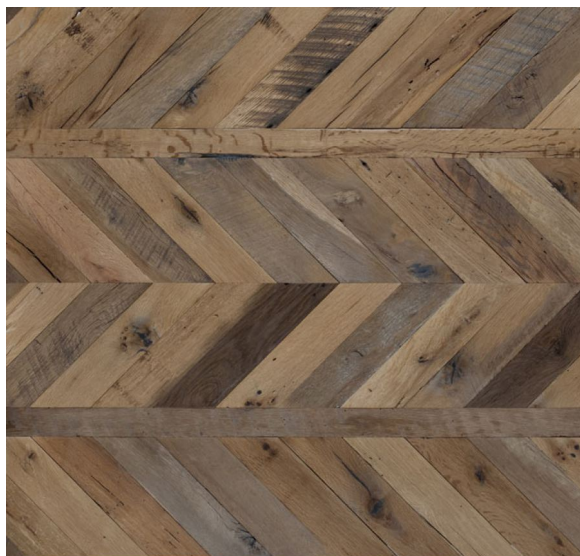

ПАРКЕТ | СТЕНОВЫЕ ПАНЕЛИ | ДВЕРИ

Массив паркета Regina Maria Reclaimed Дуб Французская елка Шеврон Hungarian Point

Производитель: REGINA MARIA
Код товара: Reclaimed Дуб Французская елка Шеврон Hungarian Point
Артикул: RGM-600
Страна производства: Россия
Коллекция: Reclaimed
Размеры: Любые размеры под заказ
Дизайн: Французская елка Шеврон с планкой между полосами
Порода дерева: Любая порода под заказ
Селекция: Рустик, натур, селект (по выбору заказчика)
Фаска: Без фаски
Тип покрытия: Лак
Соединение: Шип-паз
Тип поверхности: Матовая, шлифованная