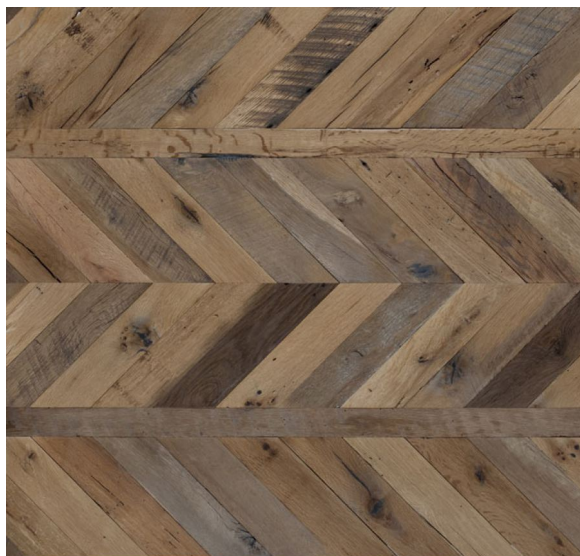

## Массив паркета Regina Maria Reclaimed Дуб Французская елка Шеврон Hungarian Point

**Производитель:** REGINA MARIA  
**Код товара:** Reclaimed Дуб Французская елка Шеврон Hungarian Point  
**Артикул:** RGM-600  
**Страна производства:** Россия  
**Коллекция:** Reclaimed  
**Размеры:** Любые размеры под заказ  
**Дизайн:** Французская елка Шеврон с планкой между полосами  
**Порода дерева:** Любая порода под заказ  
**Селекция:** Рустик, натур, селект (по выбору заказчика)  
**Фаска:** Без фаски  
**Тип покрытия:** Лак  
**Соединение:** Шип-паз  
**Тип поверхности:** Матовая, шлифованная