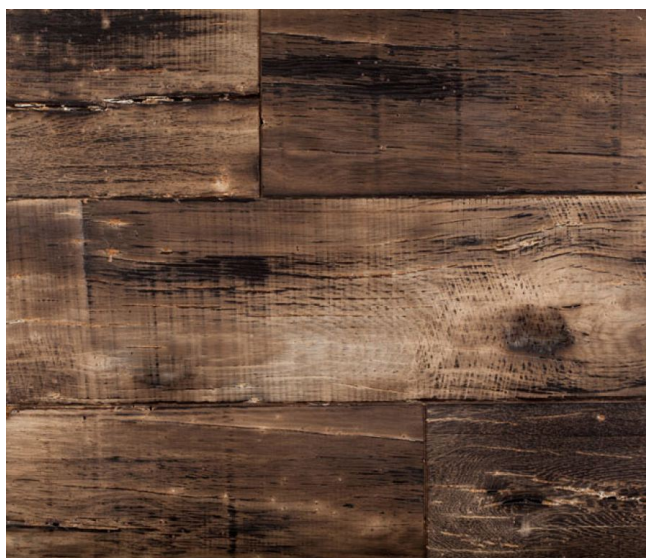

ПАРКЕТ | СТЕНОВЫЕ ПАНЕЛИ | ДВЕРИ

Массив паркета Regina Maria Reclaimed Дуб

Производитель: REGINA MARIA

Код товара: Массив паркета Regina Maria Reclaimed Дуб

Артикул: RGM-593

Страна производства: Россия

Коллекция: Reclaimed

Размеры: Любые размеры под заказ

Порода дерева: Любая порода под заказ

Селекция: Рустик, натур, селек (по выбору заказчика)

Фаска: Без фаски

Тип покрытия: Лак

Соединение: Клеевое

Тип поверхности: Матовая, шлифованная