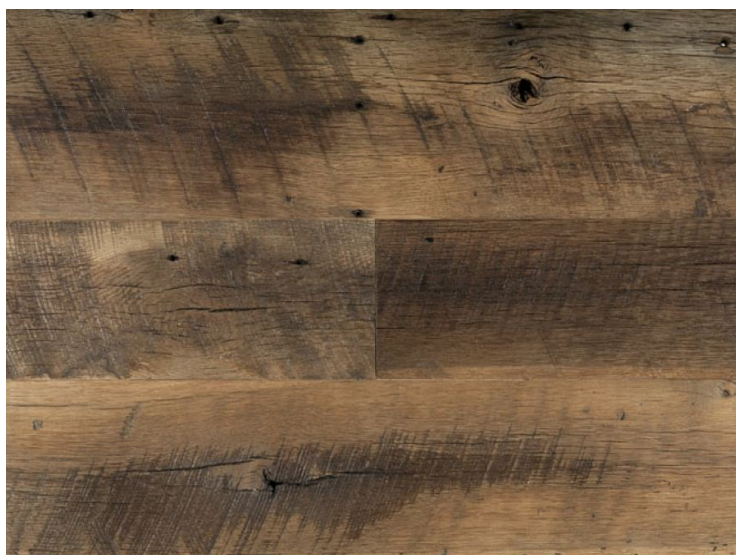

## Массив паркета Regina Maria Reclaimed Дуб шлифованный

**Производитель:** REGINA MARIA

**Код товара:** Массив паркета Regina Maria Reclaimed Дуб шлифованный

**Артикул:** RGM-601

**Страна производства:** Россия

**Коллекция:** Reclaimed

**Размеры:** Любые размеры под заказ

**Порода дерева:** Любая порода под заказ

**Селекция:** Рустик, натур, селек (по выбору заказчика)

**Фаска:** Без фаски

**Тип покрытия:** Лак

**Соединение:** Клеевое

**Тип поверхности:** Матовая, шлифованная