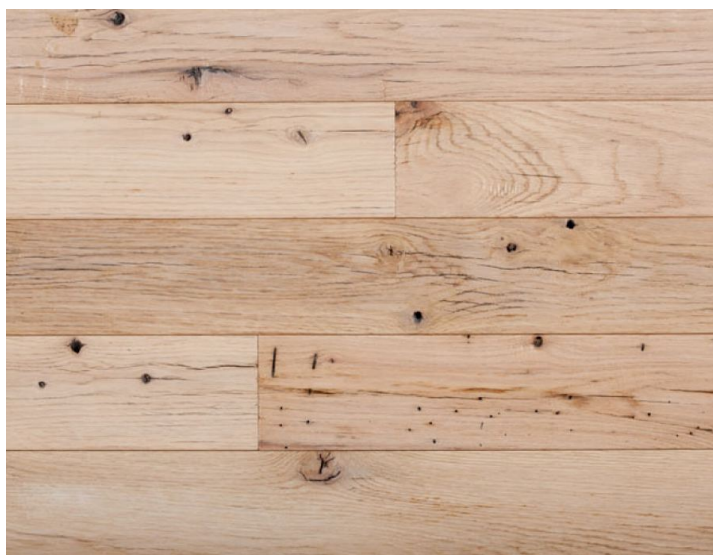

## Массив паркета Regina Maria Reclaimed Дуб Montauk

**Производитель:** REGINA MARIA

**Код товара:** Массив паркета Regina Maria Reclaimed Дуб Montauk

**Артикул:** RGM-594

**Страна производства:** Россия

**Коллекция:** Reclaimed