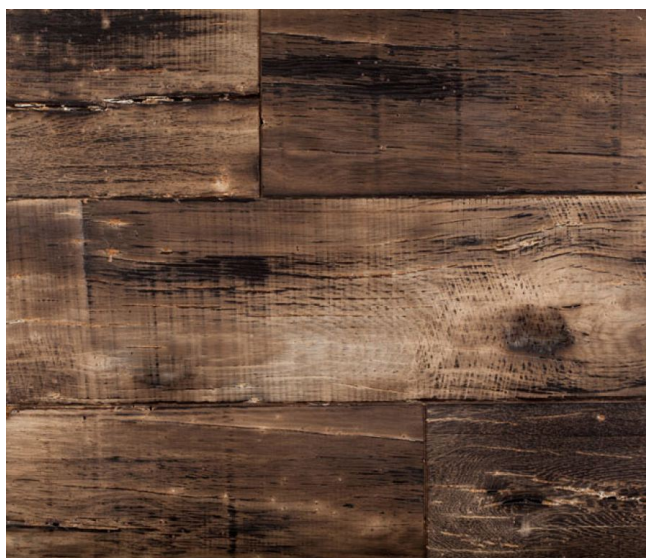

ПАРКЕТ | СТЕНОВЫЕ ПАНЕЛИ | ДВЕРИ

Инженерный паркет Regina Maria Reclaimed Дуб

Производитель: REGINA MARIA
Код товара: Инженерный паркет Regina Maria Reclaimed Дуб
Артикул: IRM-147
Страна производства: Россия
Коллекция: Reclaimed
Размеры: 2 -10 x 3 -12 x 3/4 ; 2 -10 x 3 -12 x 5/8
Дизайн: Двухслойный инженерный паркет
Порода дерева: Дуб
Селекция: Рустик, натур, селект (по выбору заказчика)
Фаска: Без фаски
Тип покрытия: Лак
Соединение: Шип/паз
Толщина верхнего слоя: 4,5 или 6,5 мм
Тип поверхности: Матовая, шлифованная
Твёрдость породы: 3,7 по Бринеллю