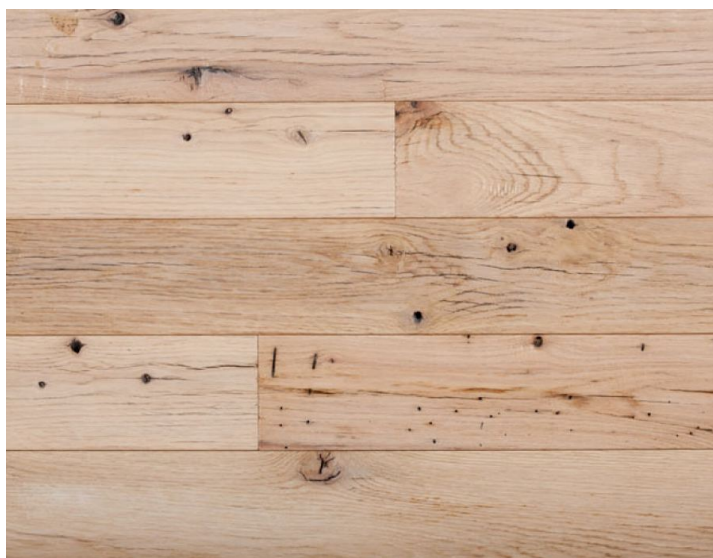

ПАРКЕТ | СТЕНОВЫЕ ПАНЕЛИ | ДВЕРИ

Инженерный паркет Regina Maria Reclaimed Дуб Montauk

Производитель: REGINA MARIA

Код товара: Инженерный паркет Regina Maria Reclaimed Дуб Montauk

Артикул: IRM-150

Страна производства: Россия

Коллекция: Reclaimed

Размеры: 2 -10 x 3 -12 x 3/4 ; 2 -10 x 3 -12 x 5/8

Дизайн: Двухслойный инженерный паркет

Порода дерева: Дуб

Селекция: Рустик, натур, селект (по выбору заказчика)

Фаска: Без фаски

Тип покрытия: Лак

Соединение: Шип/паз

Толщина верхнего слоя: 4,5 или 6,5 мм

Тип поверхности: Глянцевая, шлифованная

Твёрдость породы: 3,7 по Бринеллю

КЛИЕНТСКИЙ ЦЕНТР

+7 (800) 100 83 54

Пишите нам

+7 (495) 972 83 54

#designstudioparquet