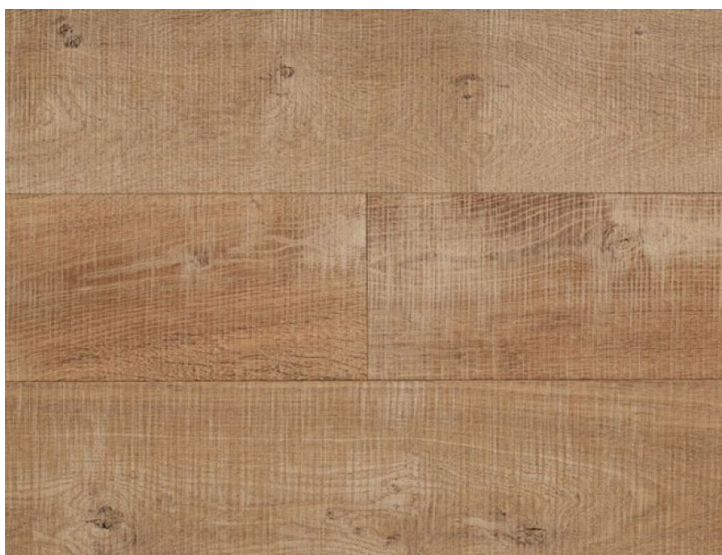

## Массив паркета Regina Maria Hakwood Дуб Chiaro

**Производитель:** REGINA MARIA

**Код товара:** Массив паркета Regina Maria Hakwood Дуб Chiaro

**Артикул:** RGM-566

**Страна производства:** Россия

**Коллекция:** Hakwood