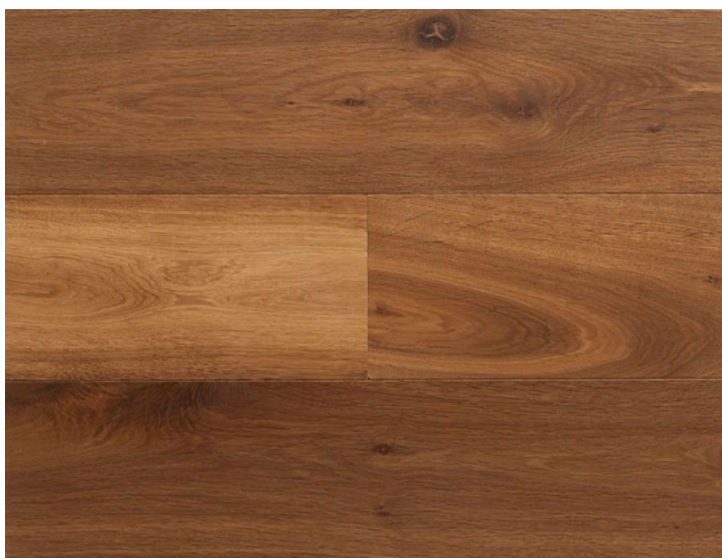

## Массив паркета Regina Maria Hakwood Дуб Fumed

**Производитель:** REGINA MARIA

**Код товара:** Массив паркета Regina Maria Hakwood Дуб Fumed

**Артикул:** RGM-568

**Страна производства:** Россия

**Коллекция:** Hakwood