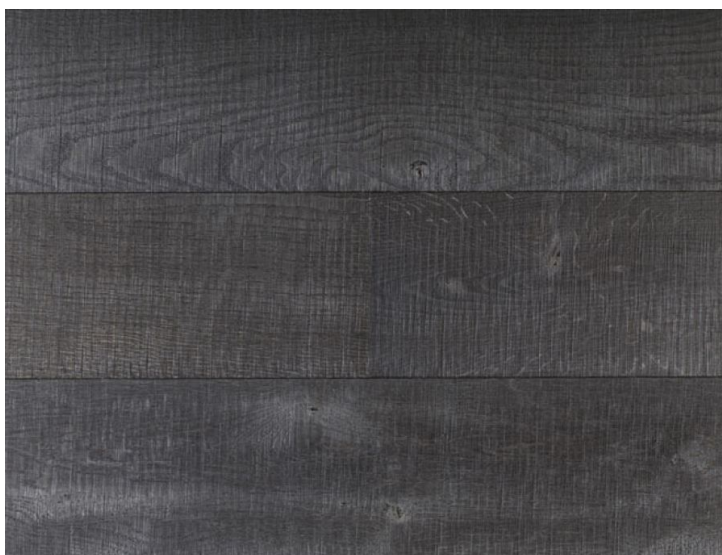

ПАРКЕТ | СТЕНОВЫЕ ПАНЕЛИ | ДВЕРИ

Массив паркета Regina Maria Hakwood Дуб Grimm

Производитель: REGINA MARIA

Код товара: Массив паркета Regina Maria Hakwood Дуб Grimm

Артикул: RGM-569

Страна производства: Россия

Коллекция: Hakwood

Размеры: Любые размеры под заказ

Порода дерева: Любая порода под заказ

Селекция: Рустик, натур, селек (по выбору заказчика)

Фаска: Без фаски

Тип покрытия: Масло

Соединение: Клеевое

Тип поверхности: Матовая, грубая шлифовка