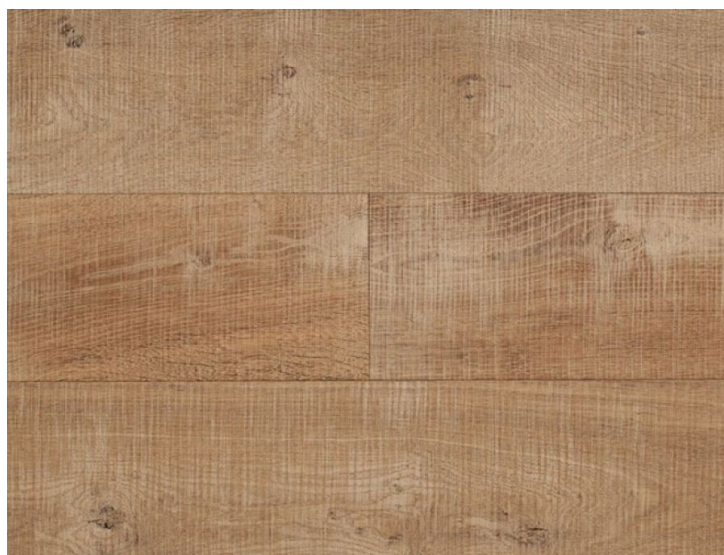

ПАРКЕТ | СТЕНОВЫЕ ПАНЕЛИ | ДВЕРИ

Инженерный паркет Regina Maria Hakwood Дуб Chiaro

Производитель: REGINA MARIA

Код товара: Инженерный паркет Regina Maria Hakwood Дуб Chiaro

Артикул: IRM-135

Страна производства: Россия

Коллекция: Hakwood

Размеры: 6 -8 x 7 x5/8 (стандартный размер); 6 -8 x 7 x 3/4

Дизайн: Двухслойный инженерный паркет

Порода дерева: Дуб

Селекция: Рустик, натур, селект (по выбору заказчика)

Фаска: Без фаски