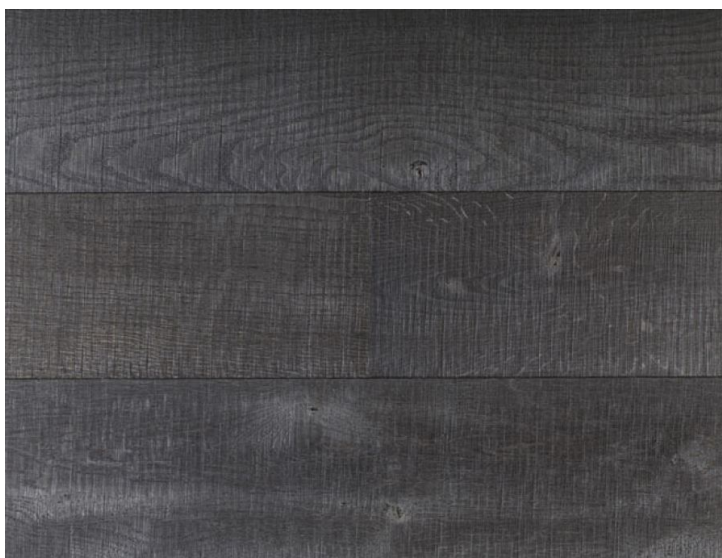

## Инженерный паркет Regina Maria Hakwood Дуб Grimm

**Производитель:** REGINA MARIA

**Код товара:** Инженерный паркет Regina Maria Hakwood Дуб Grimm

**Артикул:** IRM-141

**Страна производства:** Россия

**Коллекция:** Hakwood