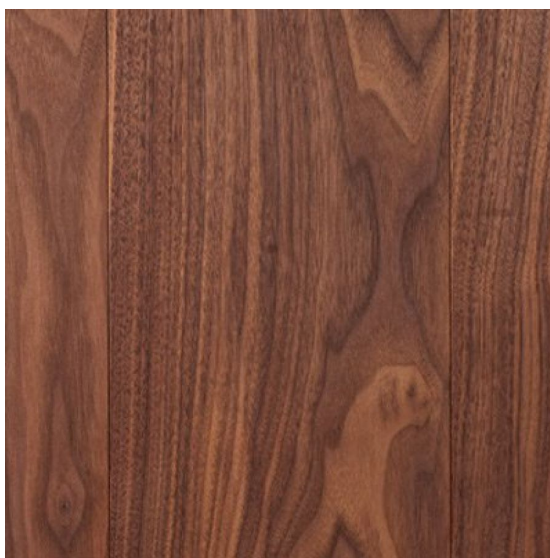

ПАРКЕТ | СТЕНОВЫЕ ПАНЕЛИ | ДВЕРИ

Инженерный паркет MAFI Орех USA

Производитель: MAFI
Код товара: Инженерный паркет MAFI Орех USA
Артикул: 1234-51
Страна производства: Австрия
Коллекция: Орех
Размеры: 1800-2400x135/143/155/185x16/19 мм
Порода дерева: Орех
Фаска: Да
Тип покрытия: Натуральное масло
Соединение: Шип/паз
Толщина верхнего слоя: 4мм /5мм
Тип поверхности: Шлифованная