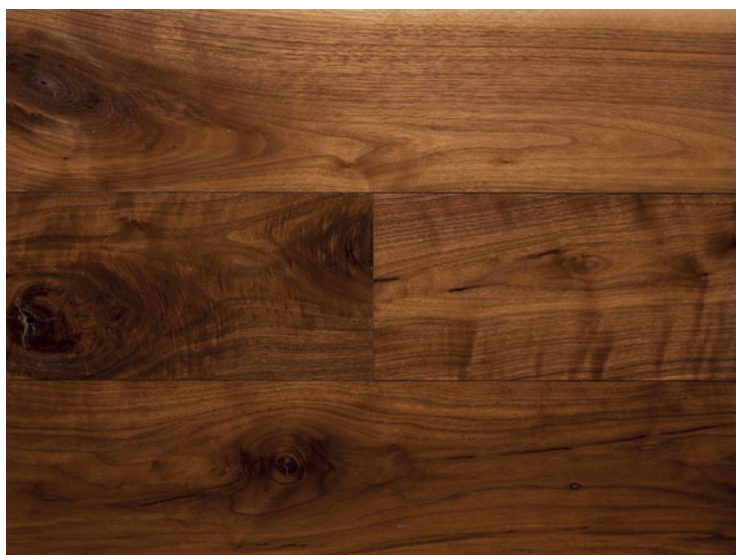

ПАРКЕТ | СТЕНОВЫЕ ПАНЕЛИ | ДВЕРИ

Массив паркета Regina Maria Heritage Opex

Производитель: REGINA MARIA
Код товара: Массив паркета Regina Maria Heritage Opex
Артикул: RGM-583
Страна производства: Россия
Коллекция: Heritage
Размеры: Любые размеры под заказ
Порода дерева: Любая порода под заказ
Селекция: Рустик, натур, селект (по выбору заказчика)
Фаска: Без фаски
Тип покрытия: Масло
Соединение: Клеевое
Тип поверхности: Матовая, шлифованная