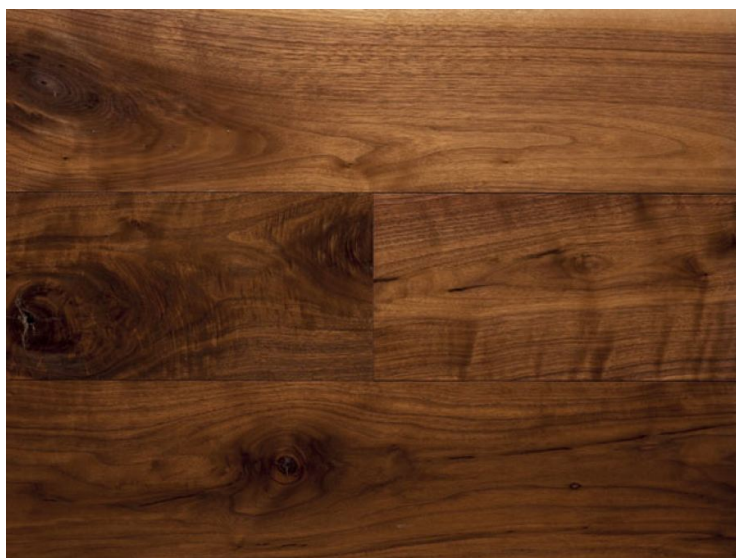

ПАРКЕТ | СТЕНОВЫЕ ПАНЕЛИ | ДВЕРИ

Инженерный паркет Regina Maria Heritage Орех Рустик

Производитель: REGINA MARIA

Код товара: Инженерный паркет Regina Maria Heritage Орех Рустик

Артикул: IRM-143

Страна производства: Россия

Коллекция: Heritage

Размеры: 2-10 x 3-12 x 3/4 ; 2-10 x 3-12 x 5/8

Дизайн: Двухслойный инженерный паркет

Порода дерева: Орех

Фаска: Без фаски

Тип покрытия: Масло

Соединение: Шип/паз

Толщина верхнего слоя: 6 или 4,5 мм