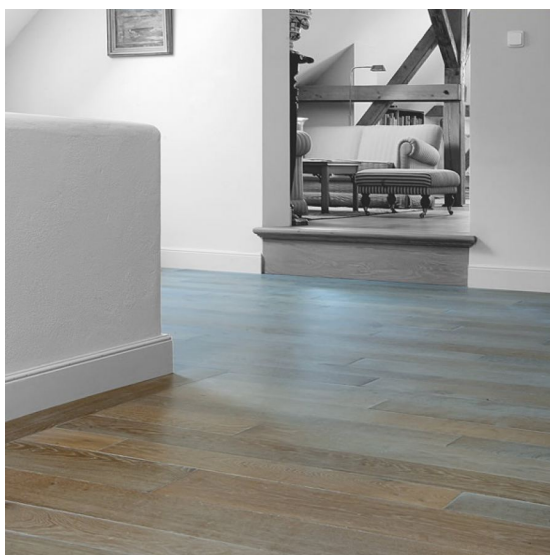

## Массив паркета Bohemian Works Classic Collection Дуб

**Производитель:** BOHEMIAN WORKS  
**Код товара:** Массив паркета Bohemian Works Classic Collection Дуб  
**Артикул:** BW-101  
**Страна производства:** Чехия  
**Коллекция:** Classic Collection  
**Размеры:** 120-180x180x20 мм, любые размеры под заказ  
**Порода дерева:** Дуб  
**Селекция:** Рустик, натур, селект (по выбору заказчика)  
**Фаска:** С фаской или без фаски (по выбору заказчика)  
**Тип покрытия:** Лак или масло (по выбору заказчика)  
**Соединение:** Замковое  
**Тип поверхности:** Глянцевая или матовая (по выбору заказчика)  
**Твёрдость породы:** 3,7 по Бринеллю