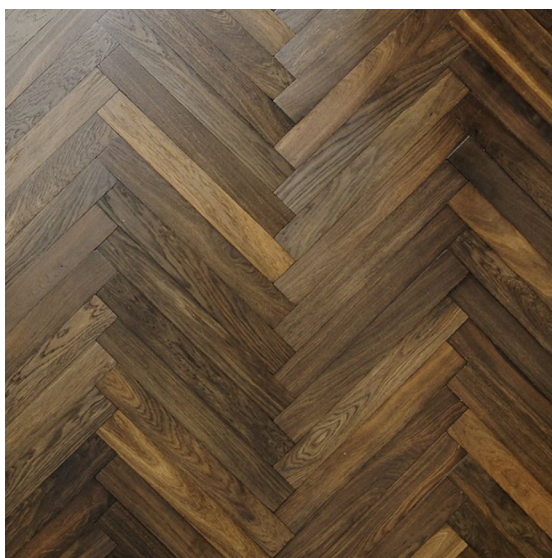

## Массив паркета Bohemian Works Beyond Oak Дуб Шоколад Английская елка

**Производитель:** BOHEMIAN WORKS  
**Код товара:** Bohemian Works Beyond Oak Дуб Шоколад Английская елка  
**Артикул:** BW-120  
**Тип укладки:** Английская елка  
**Страна производства:** Чехия  
**Коллекция:** Beyond Oak  
**Размеры:** Любые размеры под заказ  
**Порода дерева:** Дуб  
**Селекция:** Рустик, натур, селект (по выбору заказчика)  
**Фаска:** С фаской или без фаски (по выбору заказчика)  
**Тип покрытия:** Лак или масло (по выбору заказчика)  
**Соединение:** Шип\паз  
**Тип поверхности:** Глянцевая или матовая (по выбору заказчика)  
**Твёрдость породы:** 3,7 по Бринеллю