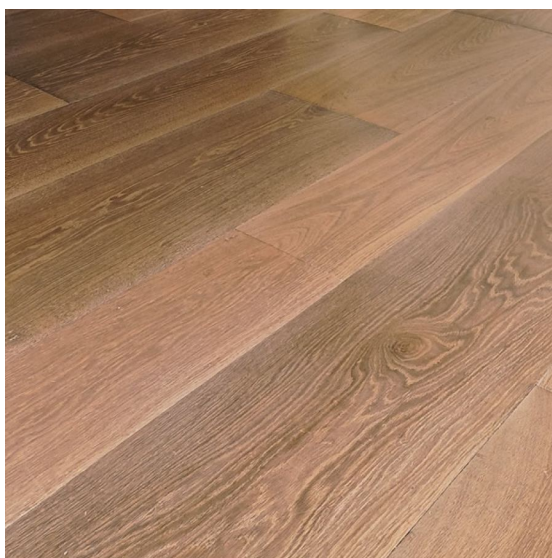

ПАРКЕТ | СТЕНОВЫЕ ПАНЕЛИ | ДВЕРИ

Массив паркета Bohemian Works Classic Collection Дуб X-Large

Производитель: BOHEMIAN WORKS

Код товара: Массив паркета Bohemian Works Classic Collection Дуб X-Large

Артикул: BW-102

Страна производства: Чехия

Коллекция: Classic Collection

Размеры: Длина 350-400 мм, толщина 20 мм, любые размеры под заказ

Порода дерева: Дуб

Селекция: Рустик, натур, селект (по выбору заказчика)

Фаска: С фаской или без фаски (по выбору заказчика)

Тип покрытия: Лак или масло (по выбору заказчика)

Соединение: Замковое

Тип поверхности: Глянцевая или матовая (по выбору заказчика)

Твёрдость породы: 3,7 по Бринеллю

КЛИЕНТСКИЙ ЦЕНТР

+7 (800) 100 83 54

Пишите нам

+7 (495) 972 83 54