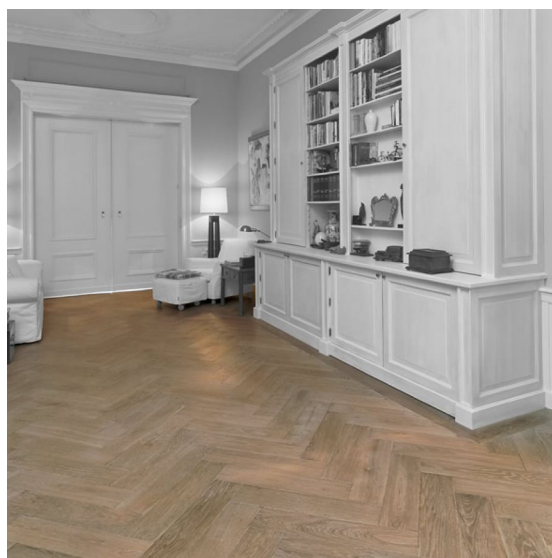

ПАРКЕТ | СТЕНОВЫЕ ПАНЕЛИ | ДВЕРИ

Массив паркета Bohemian Works Classic Collection Дуб Английская елка

Производитель: BOHEMIAN WORKS
Код товара: Bohemian Works Classic Collection Дуб Английская елка
Артикул: BW-104
Тип укладки: Английская елка
Страна производства: Чехия
Коллекция: Classic Collection
Размеры: 1. 600x140x20 мм 2. 500x70x20 мм, любые размеры под заказ
Порода дерева: Дуб
Селекция: Рустик, натур, селект (по выбору заказчика)
Фаска: С фаской или без фаски (по выбору заказчика)
Тип покрытия: Лак или масло (по выбору заказчика)
Соединение: Шип/паз
Тип поверхности: Глянцевая или матовая (по выбору заказчика)
Твёрдость породы: 3,7 по Бринеллю