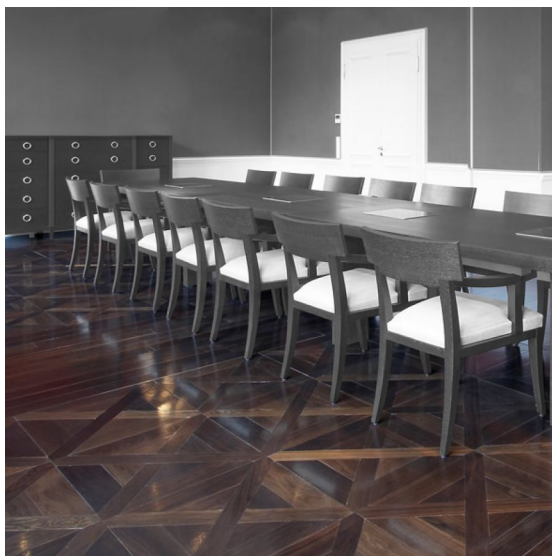

ПАРКЕТ | СТЕНОВЫЕ ПАНЕЛИ | ДВЕРИ

Модульный паркет Bohemian Works Classic Collection Viennese Cross Chocolate Oak

Производитель: BOHEMIAN WORKS
Код товара: Bohemian Works Classic Collection Viennese Cross Chocolate Oak
Артикул: BW-121
Страна производства: Чехия
Коллекция: Classic Collection
Размеры: 20x570x570 мм
Порода дерева: Дуб
Селекция: Рустик, натур, селект (по выбору заказчика)
Фаска: С фаской или без фаски (по выбору заказчика)
Тип покрытия: Лак или масло (по выбору заказчика)
Соединение: Паз (шпонка)
Тип поверхности: Глянцевая или матовая, тонированная
Твёрдость породы: 3,7 по Бринеллю