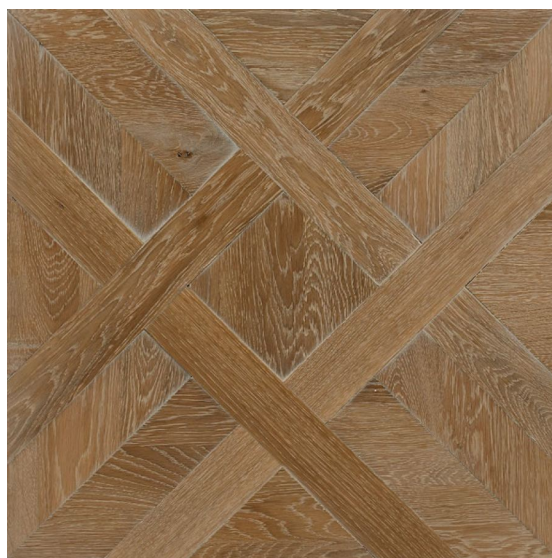

ПАРКЕТ | СТЕНОВЫЕ ПАНЕЛИ | ДВЕРИ

Модульный паркет Bohemian Works Classic Collection Maria Loretto

Производитель: BOHEMIAN WORKS
Код товара: Bohemian Works Classic Collection Maria Loretto
Артикул: BW-106
Страна производства: Чехия
Коллекция: Classic Collection
Размеры: 20x680x680 мм
Порода дерева: Дуб
Селекция: Рустик, натур, селект (по выбору заказчика)
Фаска: С фаской или без фаски (по выбору заказчика)
Тип покрытия: Лак или масло (по выбору заказчика)
Соединение: Паз (шпонка)
Тип поверхности: Глянцевая или матовая (по выбору заказчика)
Твёрдость породы: 3,7 по Бринеллю