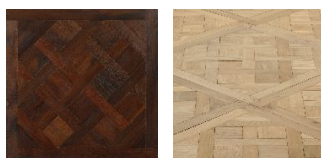

## Модульный паркет Bohemian Works Classic Collection Versailles

**Производитель:** BOHEMIAN WORKS  
**Код товара:** Bohemian Works Classic Collection Versailles  
**Артикул:** BW-109  
**Страна производства:** Чехия  
**Коллекция:** Classic Collection  
**Размеры:** 20x750x750 мм  
**Порода дерева:** Дуб  
**Селекция:** Рустик, натур, селект (по выбору заказчика)  
**Фаска:** С фаской или без фаски (по выбору заказчика)  
**Тип покрытия:** Лак или масло (по выбору заказчика)  
**Соединение:** Паз (шпонка)  
**Тип поверхности:** Глянцевая или матовая (по выбору заказчика)  
**Твёрдость породы:** 3,7 по Бринеллю