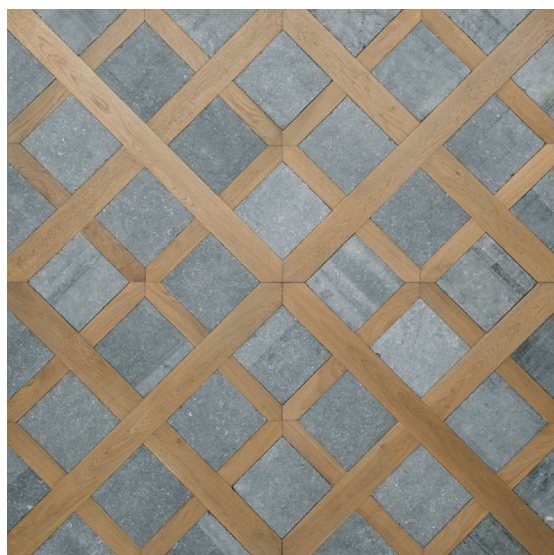

ПАРКЕТ | СТЕНОВЫЕ ПАНЕЛИ | ДВЕРИ

Модульный паркет Bohemian Works Classic Collection Horsovsky Tyn Blue

Производитель: BOHEMIAN WORKS

Код товара: Модульный паркет Bohemian Works Classic Horsovsky Tyn Blue

Артикул: BW-110

Страна производства: Чехия

Коллекция: Classic Collection

Размеры: 20x800x800мм

Порода дерева: Дуб, камень

Селекция: Рустик, натур, селект (по выбору заказчика)

Фаска: С фаской или без фаски (по выбору заказчика)