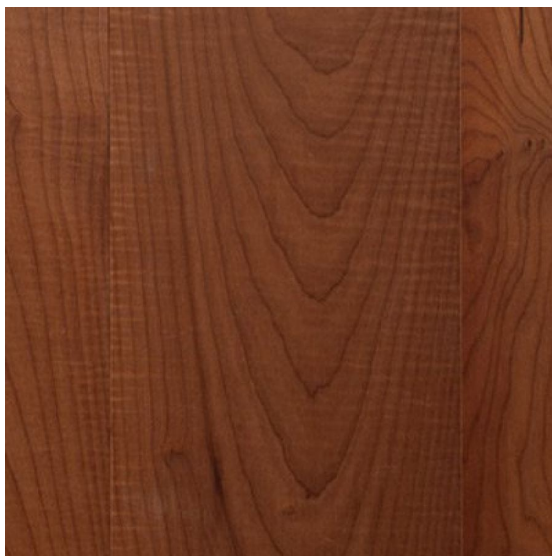

ПАРКЕТ | СТЕНОВЫЕ ПАНЕЛИ | ДВЕРИ

Инженерный паркет MAFI Клён Vulcano (natur oil)

Производитель: MAFI
Код товара: Инженерный паркет MAFI Клён Vulcano (natur oil)
Артикул: 1234-54
Страна производства: Австрия
Коллекция: Лиственные
Размеры: 1800-2400 x 155/185 x 16/19 мм
Порода дерева: Клён
Фаска: Да
Тип покрытия: Натуральное масло
Соединение: Шип/паз
Толщина верхнего слоя: 4мм /5мм
Тип поверхности: Шлифованная