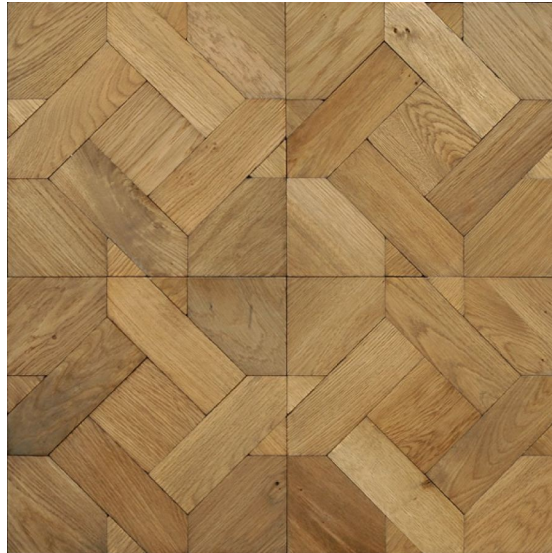

ПАРКЕТ | СТЕНОВЫЕ ПАНЕЛИ | ДВЕРИ

Модульный паркет Bohemian Works Classic Collection Maya

Производитель: BOHEMIAN WORKS

Код товара: Модульный паркет Bohemian Works Classic Collection Maya

Артикул: BW-112

Страна производства: Чехия

Коллекция: Classic Collection

Размеры: 20x295x295 мм

Порода дерева: Дуб

Селекция: Рустик, натур, селект (по выбору заказчика)

Фаска: С фаской или без фаски (по выбору заказчика)

Тип покрытия: Лак или масло (по выбору заказчика)