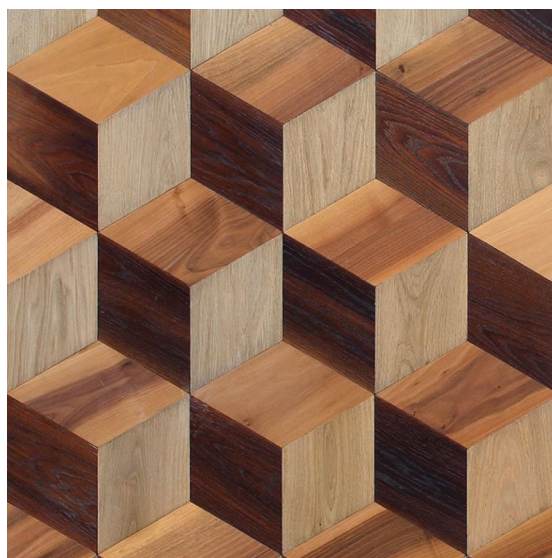

ПАРКЕТ | СТЕНОВЫЕ ПАНЕЛИ | ДВЕРИ

Модульный паркет Bohemian Works Classic Collection Polyèdre Oak Walnut

Производитель: BOHEMIAN WORKS
Код товара: Bohemian Works Classic Collection Polyèdre Oak Walnut
Артикул: BW-114
Страна производства: Чехия
Коллекция: Classic Collection
Размеры: 20x170x190 мм
Порода дерева: Дуб, орех
Селекция: Рустик, натур, селект (по выбору заказчика)
Фаска: С фаской или без фаски (по выбору заказчика)
Тип покрытия: Лак или масло (по выбору заказчика)
Соединение: Паз (шпонка)
Тип поверхности: Глянцевая или матовая (по выбору заказчика)
Твёрдость породы: 3,7 по Бринеллю