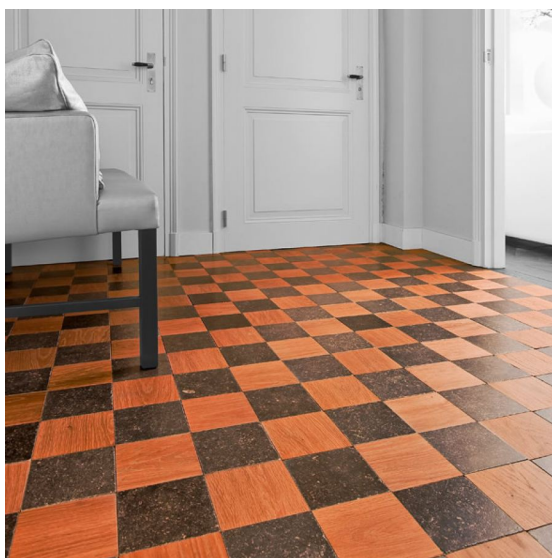

ПАРКЕТ | СТЕНОВЫЕ ПАНЕЛИ | ДВЕРИ

Модульный паркет Bohemian Works Classic Collection Tegel Black

Производитель: BOHEMIAN WORKS

Код товара: Bohemian Works Classic Collection Tegel Black

Артикул: BW-115

Страна производства: Чехия

Коллекция: Classic Collection

Размеры: 20x300x300 мм

Порода дерева: Дуб, камень

Селекция: Рустик, натур, селект (по выбору заказчика)

Фаска: С фаской или без фаски (по выбору заказчика)

Тип покрытия: Лак или масло (по выбору заказчика)

Соединение: Шип-паз

Тип поверхности: Глянцевая или матовая (по выбору заказчика)

Твёрдость породы: 3,7 по Бринеллю

КЛИЕНТСКИЙ ЦЕНТР

+7 (800) 100 83 54

Пишите нам

+7 (495) 972 83 54

#designstudioparquet