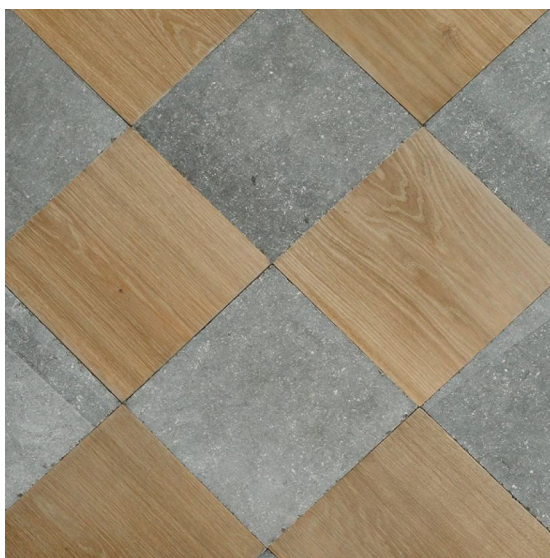

ПАРКЕТ | СТЕНОВЫЕ ПАНЕЛИ | ДВЕРИ

Модульный паркет Bohemian Works Classic Collection Tegel Blue

Производитель: BOHEMIAN WORKS
Код товара: Bohemian Works Classic Collection Tegel Blue
Артикул: BW-116
Страна производства: Чехия
Коллекция: Classic Collection
Размеры: 20x300x300 мм
Порода дерева: Дуб, камень
Селекция: Рустик, натур, селек (по выбору заказчика)
Фаска: С фаской или без фаски (по выбору заказчика)
Тип покрытия: Лак или масло (по выбору заказчика)
Соединение: Шип-паз
Тип поверхности: Глянцевая или матовая (по выбору заказчика)
Твёрдость породы: 3,7 по Бринеллю