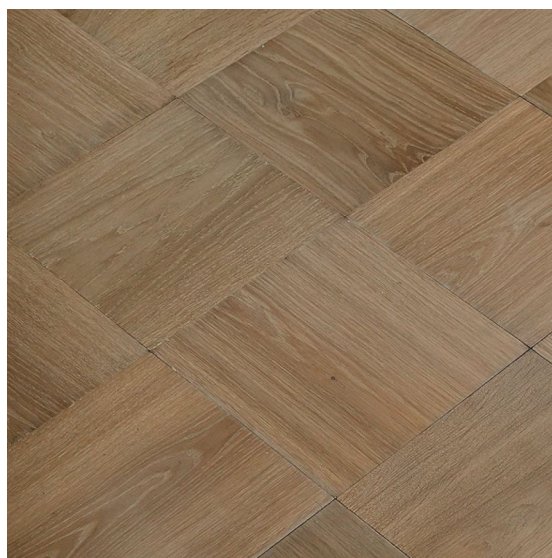

ПАРКЕТ | СТЕНОВЫЕ ПАНЕЛИ | ДВЕРИ

Модульный паркет Bohemian Works Classic Collection Tegel

Производитель: BOHEMIAN WORKS
Код товара: Bohemian Works Classic Collection Tegel
Артикул: BW-117
Страна производства: Чехия
Коллекция: Classic Collection
Размеры: 20x300x300 мм
Порода дерева: Дуб
Селекция: Рустик, натур, селект (по выбору заказчика)
Фаска: С фаской или без фаски (по выбору заказчика)
Тип покрытия: Лак или масло (по выбору заказчика)
Соединение: Шип-паз
Тип поверхности: Глянцевая или матовая (по выбору заказчика)
Твёрдость породы: 3,7 по Бринеллю