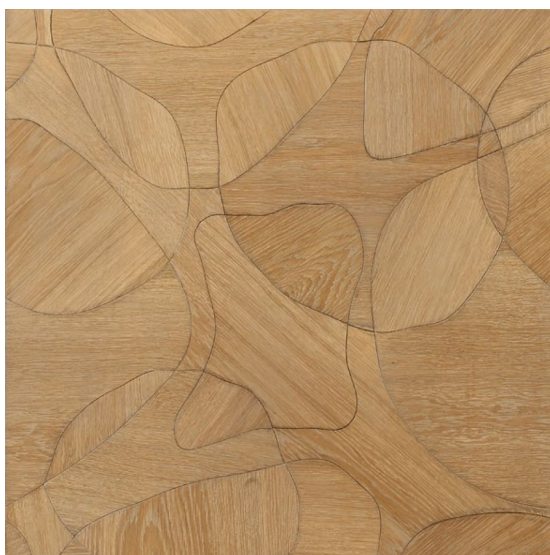

ПАРКЕТ | СТЕНОВЫЕ ПАНЕЛИ | ДВЕРИ

Модульный паркет Bohemian Works Classic Collection Organic

Производитель: BOHEMIAN WORKS

Код товара: Модульный паркет Bohemian Works Classic Collection Organic

Артикул: BW-118

Страна производства: Чехия

Коллекция: Classic Collection

Размеры: 20x800x800 мм

Порода дерева: Дуб

Селекция: Рустик, натур, селект (по выбору заказчика)

Фаска: С фаской или без фаски (по выбору заказчика)

Тип покрытия: Лак или масло (по выбору заказчика)