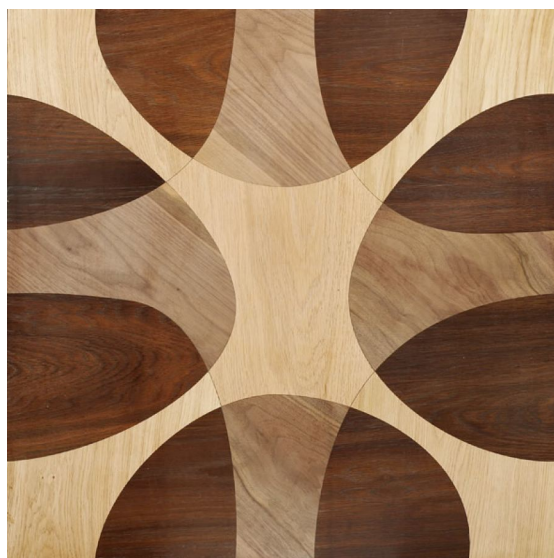

ПАРКЕТ | СТЕНОВЫЕ ПАНЕЛИ | ДВЕРИ

Модульный паркет Bohemian Works Classic Collection Organic EVO

Производитель: BOHEMIAN WORKS

Код товара: Модульный паркет Bohemian Works Classic Collection Organic EVO

Артикул: BW-119

Страна производства: Чехия

Коллекция: Classic Collection

Размеры: 20x600x600 мм

Порода дерева: Дуб

Селекция: Рустик, натур, селект (по выбору заказчика)

Фаска: С фаской или без фаски (по выбору заказчика)

Тип покрытия: Лак или масло (по выбору заказчика)

Соединение: Паз (шпонка)

Тип поверхности: Глянцевая или матовая, тонированная

Твёрдость породы: 3,7 по Бринеллю

КЛИЕНТСКИЙ ЦЕНТР

+7 (800) 100 83 54

Пишите нам

+7 (495) 972 83 54