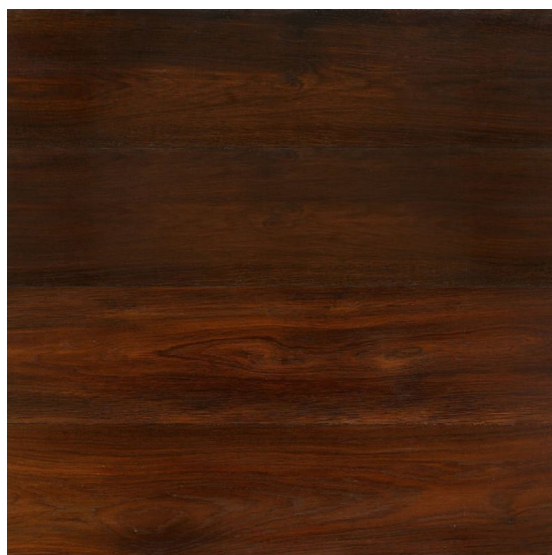

ПАРКЕТ | СТЕНОВЫЕ ПАНЕЛИ | ДВЕРИ

Массив паркета Bohemian Works Beyond Oak Дуб Термо

Производитель: BOHEMIAN WORKS
Код товара: Массив паркета Bohemian Works Beyond Oak Дуб Термо
Артикул: BW-122
Страна производства: Чехия
Коллекция: Beyond Oak
Размеры: Любые размеры под заказ
Порода дерева: Дуб
Селекция: Рустик, натур, селект (по выбору заказчика)
Фаска: С фаской или без фаски (по выбору заказчика)
Тип покрытия: Лак или масло (по выбору заказчика)
Соединение: Замковое
Тип поверхности: Глянцевая или матовая (по выбору заказчика)
Твёрдость породы: 3,7 по Бринеллю