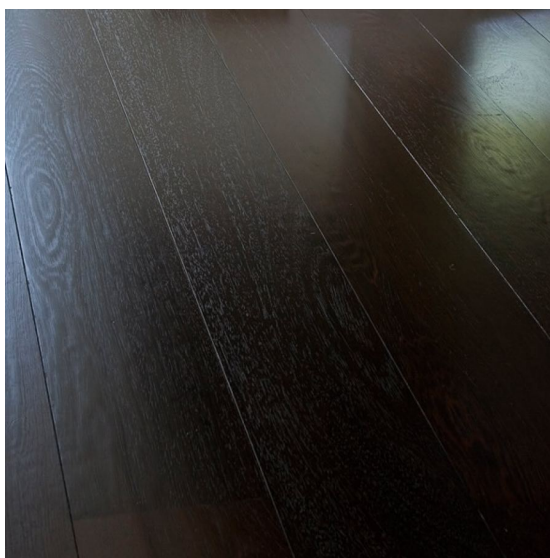

ПАРКЕТ | СТЕНОВЫЕ ПАНЕЛИ | ДВЕРИ

Массив паркета Bohemian Works Beyond Oak Венге

Производитель: BOHEMIAN WORKS

Код товара: Массив паркета Bohemian Works Beyond Oak Венге

Артикул: BW-124

Страна производства: Чехия

Коллекция: Beyond Oak

Размеры: Любые размеры под заказ

Порода дерева: Венге

Селекция: Рустик, натур, селект (по выбору заказчика)

Фаска: С фаской или без фаски (по выбору заказчика)

Тип покрытия: Лак или масло (по выбору заказчика)

Соединение: Замковое

Тип поверхности: Глянцевая или матовая (по выбору заказчика)

Твёрдость породы: 4,2 по Бринеллю

КЛИЕНТСКИЙ ЦЕНТР

+7 (800) 100 83 54

Пишите нам

+7 (495) 972 83 54