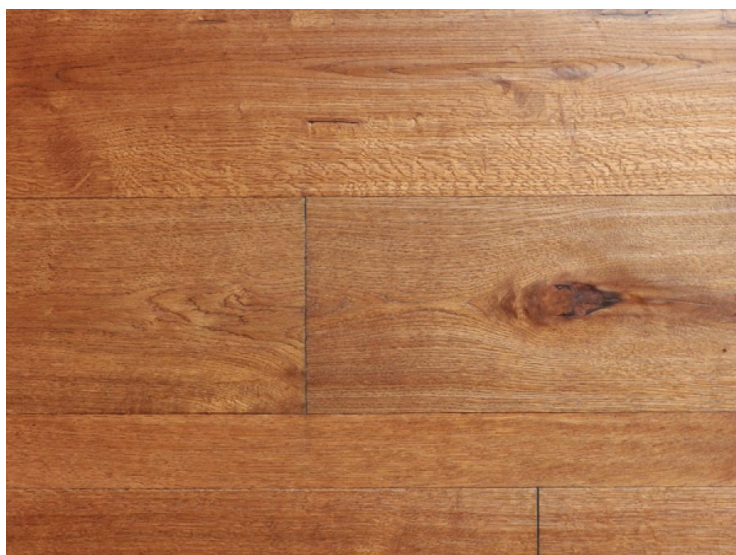

## Инженерный паркет Tavar Corte della Rovere Дуб Янтарная патина

**Производитель:** TAVAR

**Код товара:** Инженерный паркет Tavar Corte della Rovere Дуб Янтарная патина

**Артикул:** TV-101

**Страна производства:** Италия

**Коллекция:** Corte della Rovere

**Размеры:** 1200-2900x70-300x15 мм

**Дизайн:** Трехслойный инженерный паркет

**Порода дерева:** Дуб

**Селекция:** Рустик, натур, селект (по выбору заказчика)

**Фаска:** Микрофаска с 4-х сторон