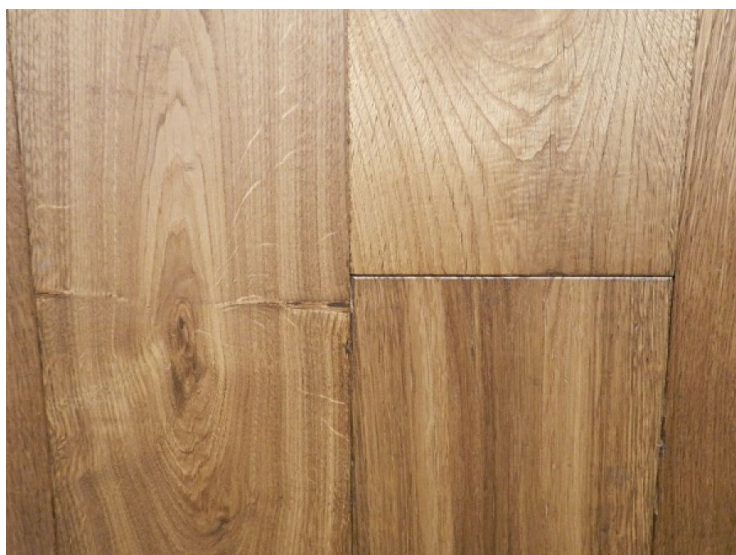

ПАРКЕТ | СТЕНОВЫЕ ПАНЕЛИ | ДВЕРИ

Массив паркета Tavar Antique Londra Дуб античный натуральный

Производитель: TAVAR

Код товара: Массив паркета Tavar Antique Londra Дуб античный
натуральный

Артикул: TV-118

Страна производства: Италия

Коллекция: Antique

Размеры: 600-2200x180x16 мм

Порода дерева: Дуб

Селекция: Рустик, натур, селект (по выбору заказчика)

Фаска: Микрофаска с 4-х сторон

Тип покрытия: Воск

Соединение: Клеевое

Тип поверхности: Матовая, состаренная