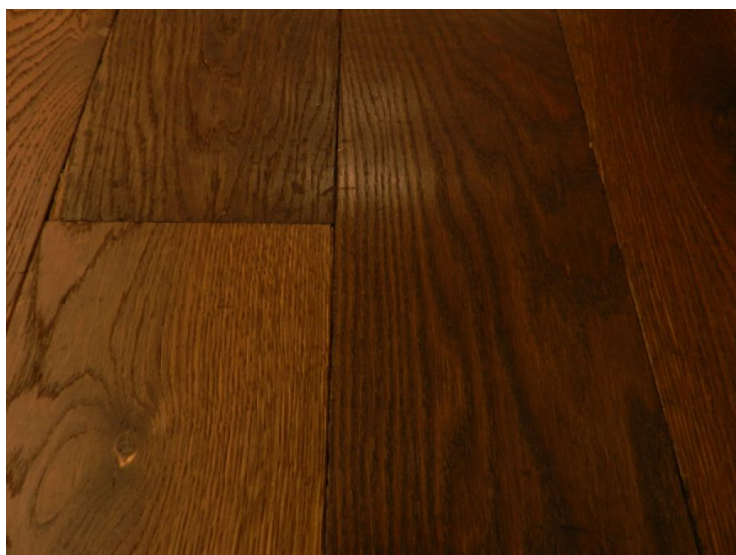

ПАРКЕТ | СТЕНОВЫЕ ПАНЕЛИ | ДВЕРИ

Массив паркета Tavar Antique Londra Дуб мокко

Производитель: TAVAR
Код товара: Массив паркета Tavar Antique Londra Дуб мокко
Артикул: TV-125
Страна производства: Италия
Коллекция: Antique
Размеры: 600-2200x180x16 мм
Порода дерева: Дуб
Селекция: Рустик, натур, селек (по выбору заказчика)
Фаска: Микрофаска с 4-х сторон
Тип покрытия: Воск
Соединение: Клеевое
Тип поверхности: Матовая, состаренная
Твёрдость породы: 3,7 по Бринеллю