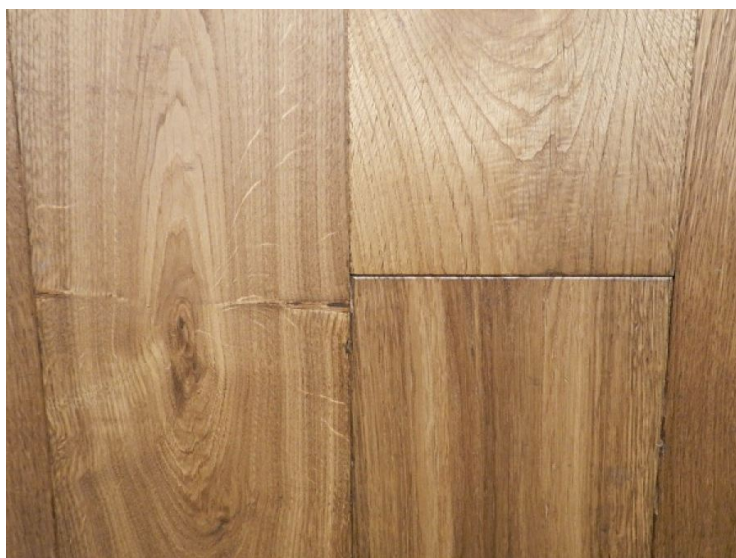

## Массив паркета Tavar Antique Budapest Дуб античный натуральный

**Производитель:** TAVAR

**Код товара:** Массив паркета Tavar Antique Budapest Дуб античный  
натуральный

**Артикул:** TV-128

**Страна производства:** Италия

**Коллекция:** Antique

**Размеры:** 650x120x16 мм

**Порода дерева:** Дуб

**Селекция:** Рустик, натур, селект (по выбору заказчика)

**Фаска:** Микрофаска с 4-х сторон

**Тип покрытия:** Воск

**Соединение:** Клеевое

**Тип поверхности:** Матовая, состаренная

**Твёрдость породы:** 3,7 по Бринеллю