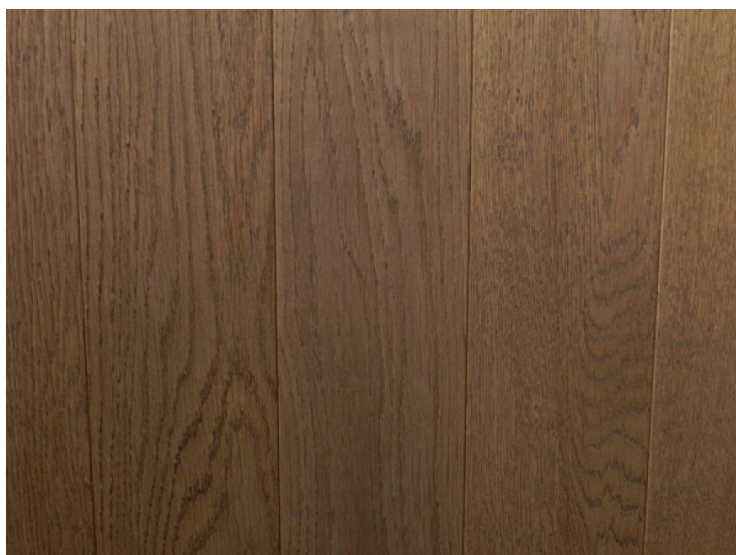

ПАРКЕТ | СТЕНОВЫЕ ПАНЕЛИ | ДВЕРИ

Инженерный паркет Tavar Basic Дуб дымчатый

Производитель: TAVAR

Код товара: Инженерный паркет Tavar Basic Дуб дымчатый

Артикул: TV-141

Страна производства: Италия

Коллекция: Basic

Размеры: 1800-1900x190x15 мм

Дизайн: Трехслойный инженерный паркет

Порода дерева: Дуб

Селекция: Рустик, натур, селект (по выбору заказчика)

Фаска: Микрофаска с 4-х сторон

Тип покрытия: Лак

Соединение: Шип/паз