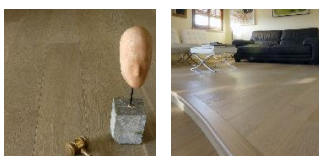

## Инженерный паркет Tavar Basic Дуб белый

**Производитель:** TAVAR  
**Код товара:** Инженерный паркет Tavar Basic Дуб белый  
**Артикул:** TV-150  
**Страна производства:** Италия  
**Коллекция:** Basic  
**Размеры:** 1800-1900x190x15 мм  
**Дизайн:** Трехслойный инженерный паркет  
**Порода дерева:** Дуб  
**Селекция:** Рустик, натур, селек (по выбору заказчика)  
**Фаска:** Микрофаска с 4-х сторон  
**Тип покрытия:** Лак  
**Соединение:** Шип/паз  
**Толщина верхнего слоя:** 4 мм  
**Тип поверхности:** Полуматовая или глянцевая, брашированная  
**Твёрдость породы:** 3,7 по Бринеллю