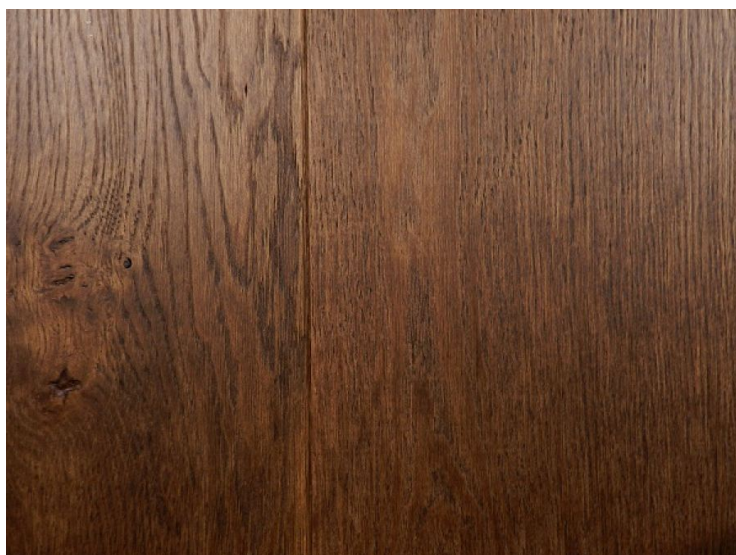

## Инженерный паркет Tavar Basic Дуб античный темный

**Производитель:** TAVAR

**Код товара:** Инженерный паркет Tavar Basic Дуб античный темный

**Артикул:** TV-154

**Страна производства:** Италия

**Коллекция:** Basic