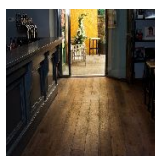

## Инженерный паркет Tavar Cottage Дуб античный

**Производитель:** TAVAR  
**Код товара:** Инженерный паркет Tavar Cottage Дуб античный  
**Артикул:** TV-209  
**Страна производства:** Италия  
**Коллекция:** Cottage  
**Размеры:** 1220x158x10 мм  
**Дизайн:** Трехслойный инженерный паркет  
**Порода дерева:** Дуб  
**Селекция:** Рустик, натур, селек (по выбору заказчика)  
**Фаска:** Микрофаска с 4-х сторон  
**Тип покрытия:** Лак  
**Соединение:** Шип/паз  
**Толщина верхнего слоя:** 3 мм  
**Тип поверхности:** Полуматовая или глянцевая  
**Твёрдость породы:** 3,7 по Бринеллю