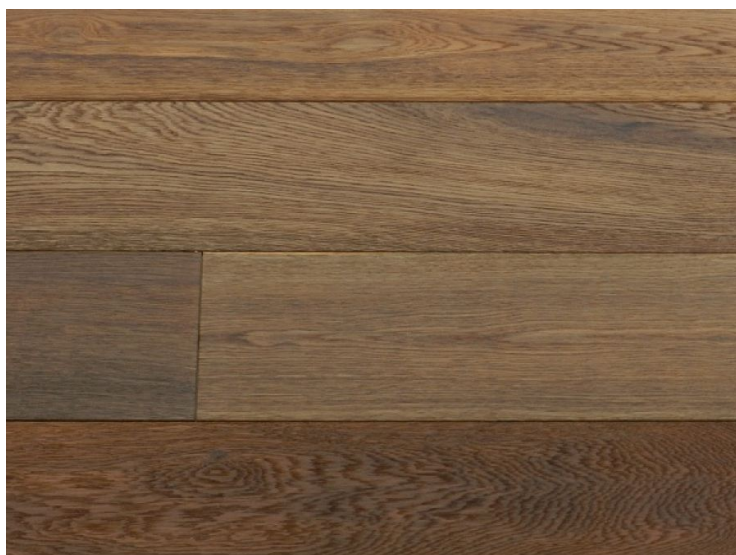

## Инженерный паркет Tavar Cottage Дуб античный

**Производитель:** TAVAR  
**Код товара:** Инженерный паркет Tavar Cottage Дуб античный  
**Артикул:** TV-209  
**Страна производства:** Италия  
**Коллекция:** Cottage  
**Размеры:** 1220x158x10 мм  
**Дизайн:** Трехслойный инженерный паркет  
**Порода дерева:** Дуб  
**Селекция:** Рустик, натур, селек (по выбору заказчика)  
**Фаска:** Микрофаска с 4-х сторон  
**Тип покрытия:** Лак  
**Соединение:** Шип/паз  
**Толщина верхнего слоя:** 3 мм  
**Тип поверхности:** Полуматовая или глянцевая  
**Твёрдость породы:** 3,7 по Бринеллю