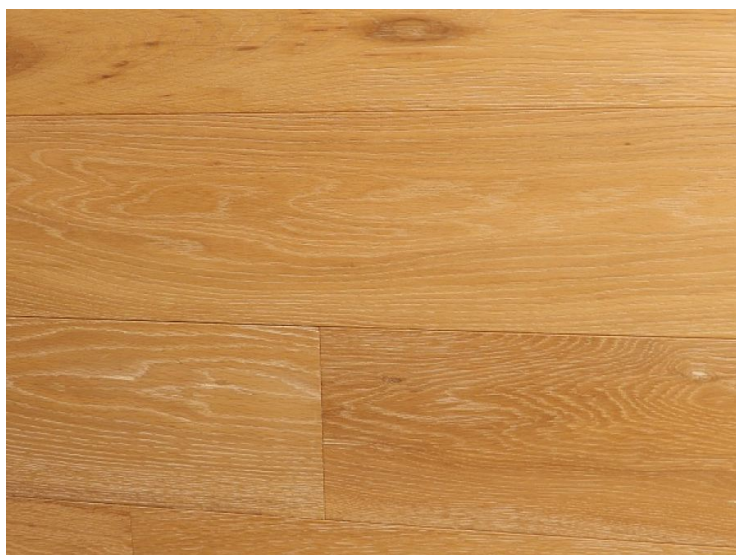

## Инженерный паркет Tavar Cottage Дуб светлый декапе

**Производитель:** TAVAR  
**Код товара:** Инженерный паркет Tavar Cottage Дуб светлый декапе  
**Артикул:** TV-210  
**Страна производства:** Италия  
**Коллекция:** Cottage  
**Размеры:** 1220x158x10 мм  
**Дизайн:** Трехслойный инженерный паркет  
**Порода дерева:** Дуб  
**Селекция:** Рустик, натур, селект (по выбору заказчика)  
**Фаска:** Микрофаска с 4-х сторон  
**Тип покрытия:** Лак  
**Соединение:** Шип/паз  
**Толщина верхнего слоя:** 3 мм  
**Тип поверхности:** Полуматовая или глянцевая  
**Твёрдость породы:** 3,7 по Бринеллю