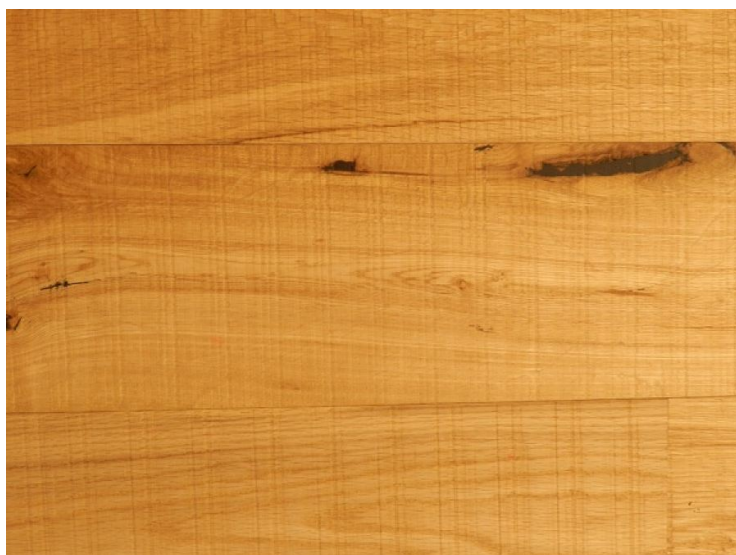

## Инженерный паркет Tavar Cottage Дуб натуральный распил

**Производитель:** TAVAR  
**Код товара:** Инженерный паркет Tavar Cottage Дуб натуральный распил  
**Артикул:** TV-214  
**Страна производства:** Италия  
**Коллекция:** Cottage  
**Размеры:** 1220x158x10 мм  
**Дизайн:** Трехслойный инженерный паркет  
**Порода дерева:** Дуб  
**Селекция:** Рустик, натур, селек (по выбору заказчика)  
**Фаска:** Микрофаска с 4-х сторон  
**Тип покрытия:** Лак  
**Соединение:** Шип/паз  
**Толщина верхнего слоя:** 3 мм  
**Тип поверхности:** Полуматовая или глянцевая  
**Твёрдость породы:** 3,7 по Бринеллю