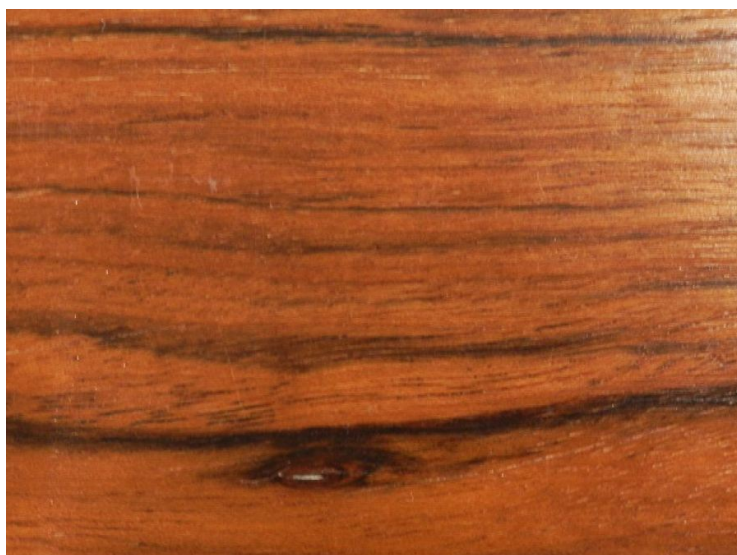

ПАРКЕТ | СТЕНОВЫЕ ПАНЕЛИ | ДВЕРИ

Массив паркета Tavar Tradizionali Мутения

Производитель: TAVAR

Код товара: Массив паркета Tavar Tradizionali Мутения

Артикул: TV-237

Страна производства: Италия

Коллекция: Tradizionali

Размеры: 300-600x70-75x10-14 мм

Порода дерева: Мутения

Селекция: Рустик, натур, селект (по выбору заказчика)

Фаска: Микрофаска с 4-х сторон

Тип покрытия: Лак или масло (по выбору заказчика)

Соединение: Клеевое

Тип поверхности: Матовая или глянцевая

Твёрдость породы: 4,0 по Бринеллю

КЛИЕНТСКИЙ ЦЕНТР

+7 (800) 100 83 54

Пишите нам

+7 (495) 972 83 54

#designstudioparquet